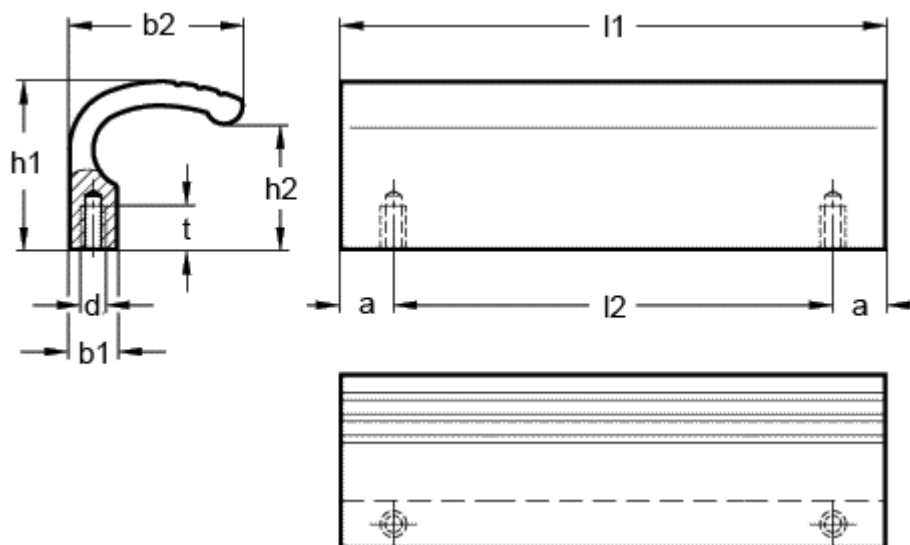

Varenummer: 20730140EL

Beskrivelse: E+G Gribeliste GN 730-140-EL

Mål

a = 10

b1 = 9.5

b2 = 33

d = M6

h1 = 32

h2 = 24

l = 140

l2 = 120

t min = 9